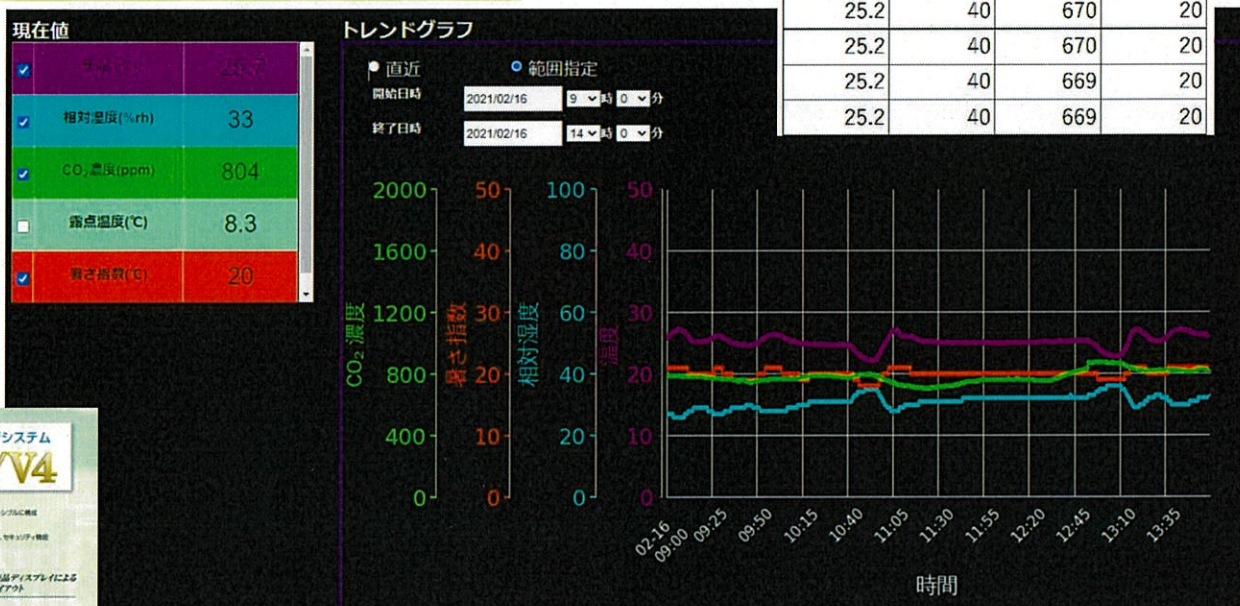

### 屋内環境監視モニタ MH1000 #04

定価 ¥126,000

◆卓上形で設置が簡単・移動もフレキシブルに！

- 気温
- 湿度
- 暑さ指数<sup>※</sup>

※屋内での使用限定となります。  
日本生気象学会「日常生活における熱中症予防指針」に基づいてWBGTを求めています。

- CO2濃度

◆基準値オーバーを色でお知らせ。安全対策はバッチリ！

<青> 基準値以内

<紫> 暑さ指数(WBGT)基準値オーバー

<赤> 気温、湿度、CO2基準値オーバー

熱中症  
予防

換気しよう

換気の頻度が低くなりがちな花粉シーズンの3密対策にも

# ◆データ管理にソフトは不要！ スマホ・タブレットで設定から計測まで

CSV出力

気温 °C	相対湿度 %rh	CO2濃度 ppm	暑さ指数 °C
25.2	40	672	20
25.2	40	672	20
25.2	40	672	20
25.2	40	672	20
25.2	40	670	20
25.2	40	670	20
25.2	40	670	20
25.2	40	670	20
25.2	40	669	20
25.2	40	669	20