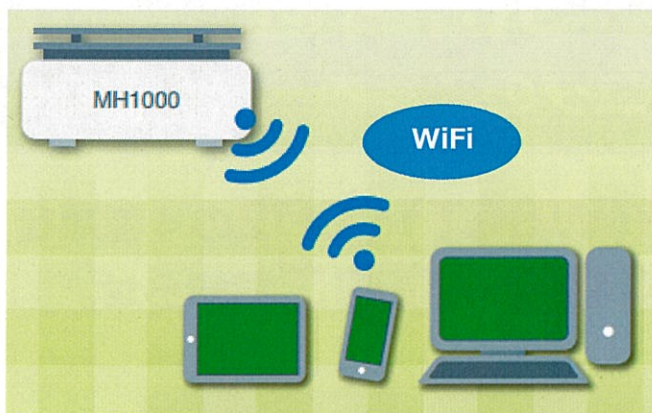

◆データ管理にソフトは不要！ スマホ・タブレットで設定から計測まで

CSV出力